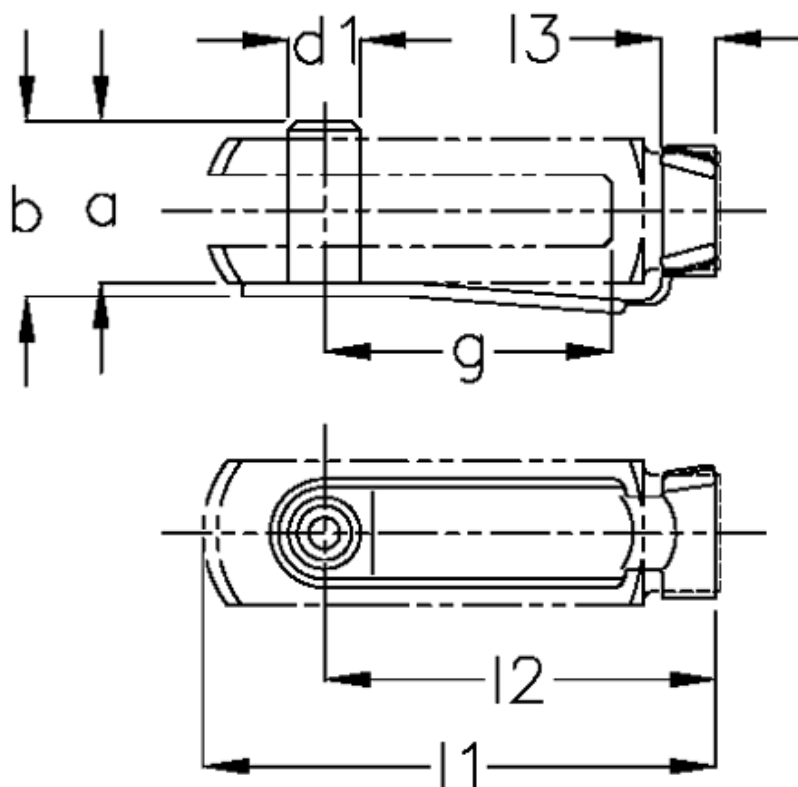

Varenummer: 140542040
Beskrivelse: KLEE Sikringsbøjle FKB 20x40

Mål

a	= 45	Størrelse	= 20 x 40
b	= 50.0	Vægt 100 stk.	= 13.000
d1 h11	= 20		
g	= 40		
Gevind gaffelstykke	= M20		
l1	= 87.5		
l2	= 71.5		
l3	= 16.0		